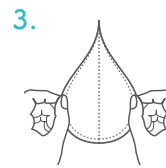

理美容室の
3D新習慣
MASK

— 貼る使い捨てマスクパッド —

男性も使えるサイズ!

Point 1

3Dタイプで
フィット感アップ!

Point 2

3層フィルター構造

Point 3

微粒子を効果的に
フィルタリング

Point 4

個包装で衛生的

〈 3Dマスクパッドの特徴 〉

- サイズ: 約13cm×13cm
- カラー: ホワイト
- 40パック入

肌用シール使用*
(アレルギーテスト済み)

*使用中、肌に異常が生じた場合は、使用を中止してください。
異常が改善されない場合は、専門医等へご相談ください。

3層フィルター構造

顔の輪郭に合わせた
デザインでフィット

使用方法

1. マスクパッドの着用前に、シールを貼る部分(頬)の皮脂や汗、化粧等を拭き取ります。

2. 個包装のミシン目部分を開けて、マスクパッドを取り出します。

3. 折り畳まれているマスクパッドの側面を剥がして開きます。

こちら側から
剥がれます

4. マスクパッドに付いているシールの剥離紙をはがします。

5. シールが貼ってある面が内側になるように、マスクパッドを折り返します。

6. マスクパッドを口、鼻を覆うように貼り付けます。その際、口元に少し余裕をもたせて貼ってください。

3D新習慣マスク

[JAN] 4582171845070
[容量] 40パック

●お問い合わせ