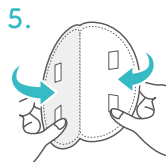

微粒子を効果的に
フィルタリング

Point 4

個包装で衛生的

〈 3Dマスクパッドの特徴 〉

- サイズ: 約13cm×13cm
- カラー: ホワイト
- 40パック入

肌用シール使用*
(アレルギーテスト済み)

*使用中、肌に異常が生じた場合は、使用を中止してください。
異常が改善されない場合は、専門医等へご相談ください。

3層フィルター構造

顔の輪郭に合わせた
デザインでフィット

使用方法

1. マスクパッドの着用前に、シールを貼る部分(頬)の皮脂や汗、化粧等を拭き取ります。

2. 個包装のミシン目部分を開けて、マスクパッドを取り出します。

3. 折り畳まれているマスクパッドの側面を剥がして開きます。

こちら側から
剥がれます

4. マスクパッドに付いているシールの剥離紙をはがします。

5. シールが貼ってある面が内側になるように、マスクパッドを折り返します。

6. マスクパッドを口、鼻を覆うように貼り付けます。その際、口元に少し余裕をもたせて貼ってください。

3D新習慣マスク

[JAN] 4582171845070
[容量] 40パック

●お問い合わせ