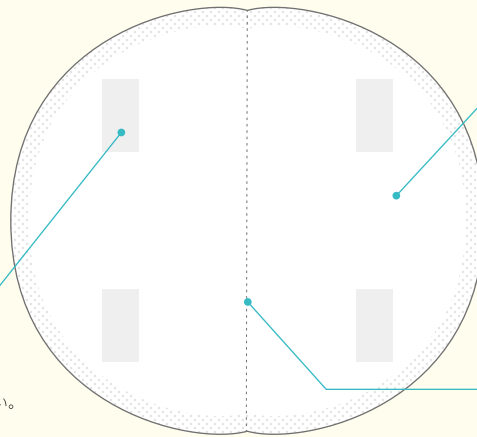

理美容室の
3D新習慣
MASK

— 貼る使い捨てマスクパッド —

男性も使えるサイズ!

Point 1

3Dタイプで
フィット感アップ!

Point 2

3層フィルター構造

Point 3

微粒子を効果的に
フィルタリング

Point 4

個包装で衛生的

〈 3Dマスクパッドの特徴 〉

- サイズ: 約13cm×13cm
- カラー: ホワイト
- 40パック入

肌用シール使用*
(アレルギーテスト済み)

*使用中、肌に異常が生じた場合は、使用を中止してください。
異常が改善されない場合は、専門医等へご相談ください。

3層フィルター構造

顔の輪郭に合わせた
デザインでフィット

使用方法

1. マスクパッドの着用前に、シールを貼る部分(頬)の皮脂や汗、化粧等を拭き取ります。

2. 個包装のミシン目部分を開けて、マスクパッドを取り出します。

3. 折り畳まれているマスクパッドの側面を剥がして開きます。

こちら側から
剥がれます

4. マスクパッドに付いているシールの剥離紙をはがします。

5. シールが貼ってある面が内側になるように、マスクパッドを折り返します。