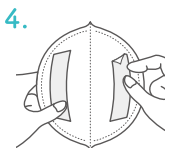

理美容室の
3D新習慣
MASK

— 貼る使い捨てマスクパッド —

男性も使えるサイズ!

Point 1

3Dタイプで
フィット感アップ!

Point 2

3層フィルター構造

Point 3

微粒子を効果的に
フィルタリング

Point 4

個包装で衛生的

〈 3Dマスクパッドの特徴 〉

- サイズ: 約13cm×13cm
- カラー: ホワイト
- 40パック入

肌用シール使用*
(アレルギーテスト済み)

*使用中、肌に異常が生じた場合は、使用を中止してください。
異常が改善されない場合は、専門医等へご相談ください。

3層フィルター構造

顔の輪郭に合わせた
デザインでフィット

使用方法

1. マスクパッドの着用前に、シールを貼る部分(頬)の皮脂や汗、化粧等を拭き取ります。

2. 個包装のミシン目部分を開けて、マスクパッドを取り出します。

3. 折り畳まれているマスクパッドの側面を剥がして開きます。

こちら側から
剥がれます

4. マスクパッドに付いているシールの剥離紙をはがします。

5. シールが貼ってある面が内側になるように、マスクパッドを折り返します。

6. マスクパッドを口、鼻を覆うように貼り付けます。その際、口元に少し余裕をもたせて貼ってください。

3D新習慣マスク

[JAN] 4582171845070
[容量] 40パック

●お問い合わせ