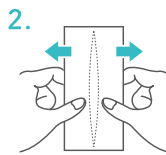

理美容室の
3D新習慣
MASK

— 貼る使い捨てマスクパッド —

男性も使えるサイズ!

Point 1

3Dタイプで
フィット感アップ!

Point 2

3層フィルター構造

Point 3

微粒子を効果的に
フィルタリング

Point 4

個包装で衛生的

〈 3Dマスクパッドの特徴 〉

- サイズ: 約13cm×13cm
- カラー: ホワイト
- 40パック入

肌用シール使用*
(アレルギーテスト済み)

*使用中、肌に異常が生じた場合は、使用を中止してください。
異常が改善されない場合は、専門医等へご相談ください。

3層フィルター構造

顔の輪郭に合わせた
デザインでフィット

使用方法

1. マスクパッドの着用前に、シールを貼る部分(頬)の皮脂や汗、化粧等を拭き取ります。

2. 個包装のミシン目部分を開けて、マスクパッドを取り出します。

3. 折り畳まれているマスクパッドの側面を剥がして開きます。

こちら側から
剥がれます

4. マスクパッドに付いているシールの剥離紙をはがします。

5. シールが貼ってある面が内側になるように、マスクパッドを折り返します。